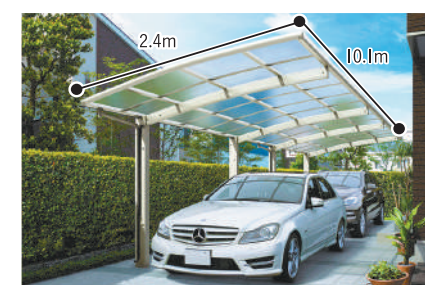

LIXIL 折板カーポート I500タイプ

完成特価 **36.0万円** (税別)

商品+標準組立取付費 + 別途消費税

2台用 間口5.5m 奥行5.5m

※丸柱はオプションになります。

変形した敷地にも対応可能!

定番の人気カーポートが驚きの価格で!!

YKK AP レイナポートグラン 1台用

完成特価 **11.0万円** (税別)

商品+標準組立取付費 + 別途消費税

YKK AP レイナポートグラン 2台用

完成特価 **23.0万円** (税別)

商品+標準組立取付費 + 別途消費税

YKK AP レイナポートグラン 2台用

完成特価 **21.8万円** (税別)

商品+標準組立取付費 + 別途消費税