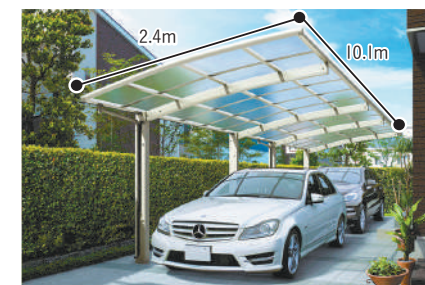

定番の人気カーポートが驚きの価格で!!

限られた敷地にも対応!

YKK AP
レイナポートグラン 1台用

工期 約1日
完成 特価 **11.0万円** (税抜)

商品+標準組立取付費 + 別途消費税

YKK AP
レイナポートグラン 2台用

工期 約1日
完成 特価 **23.0万円** (税抜)

商品+標準組立取付費 + 別途消費税