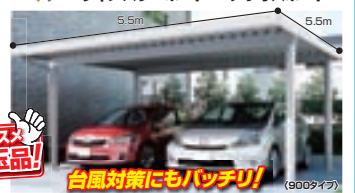

LIXIL ウィンズリーポートII・テリオスポートⅢ

変形した敷地にも対応可能! **2台用 完成特価 38.8万円**
間口5.5m 奥行5.5m

開催日時 12月4日(日)10時~16時 **入場無料!**

会場 株LIXILショールーム鹿児島

駐車場あります

展示商品
システムバス・システムキッチン
トイレ・洗面台、他リフォーム関連
カーポート・サンルーム

©はメーカー希望価格 完成特価は商品+組立取付費 掲載金額は税込価格です。標準工事単価は、商品+基本取付費です。現場状況によりオプション工事・経費が発生する事がありますので、事前に現地確認お見積りをさせていただきます。 16.12