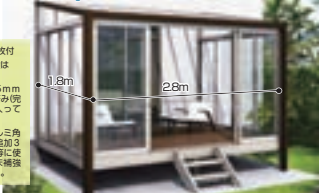

YKKap サンフィールⅢ 木製カーポート

床納まり・樹脂製デッキ材仕様
●間口3.7m×奥行1.8m **完成特価 49.8万円**
●間口2.8m×奥行1.8m **完成特価 49.8万円**