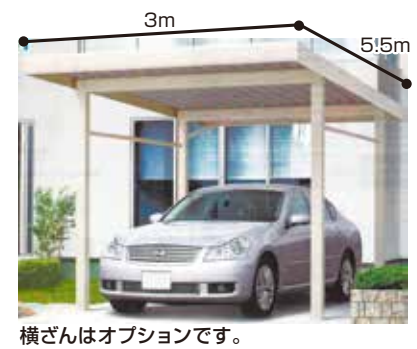

業界の中でも強度の高い 風速46mに耐えられる強さ!!

変形した敷地にも対応可能 2台用 間口5.5m 奥行5.5m **超目玉品**

完成特価 **38.8万円**

弊社オススメ! YKKap レオンポート neo 55-30 ●1台用 完成特価 **24.8万円**

弊社オススメ! YKKap レオンポート neo 55-80 ●3台用 8m x 5.5m 完成特価 **65.8万円**

YKKap エフルージュツイン(ハイルーフ)