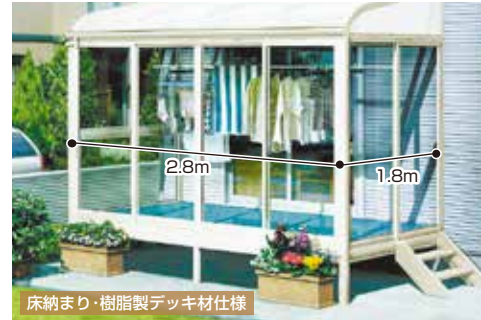

特典 既存のサンルーム 撤去費一部サービス

YKKap サンフィールⅢ 木調ガーデンルームタイプ

超目玉品

床納まり・樹脂製デッキ材仕様 ●間口2.8m x 奥行1.8m

完成特価 **49.8万円**

YKKap サンフィールⅢ

●テラス囲い(床デッキ材タイプ) 2.8m x 1.8m

完成特価 **39.8万円**

●3.7m x 1.8m 完成特価 **49.8万円**

超目玉品 人工ウッドデッキ

お手入れ簡単! 長持ち! 肌触り、香りがきわめて天然木に近い感触のデッキ

YKKap リウッドデッキ200

基本プラン デッキのみ 間口3.8m x 奥行2.4m 完成特価 **29.8万円**

基本プラン デッキのみ 間口2.7m x 奥行2.1m 完成特価 **19.8万円**

テラス

アルミテラス