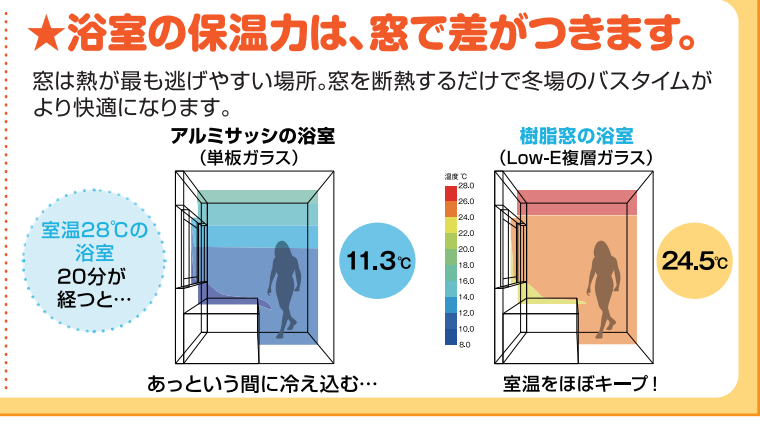

さらに! インフォメーション住宅産業が おすすめする合わせ技!! YKK AP マドリモ で省エネなお風呂

システムバスと一緒に かんたん窓リフォーム

かんたんマドリモ 樹脂窓
新築に使われている断熱性の高い樹脂窓に取替えます。冬場の浴室も暖かくなります。換気回数の多い浴室だからこそ、開閉が1度ですむマドリモで窓交換。