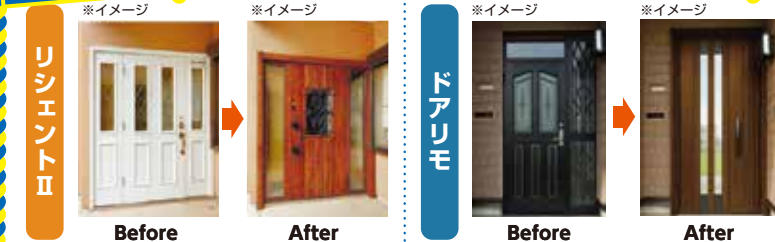

NEW フチなし形状
汚れがたまりやすい便器のフチをなくしたTOTO独自の形状で、お掃除はフチのない面だけでOKです。

玄関 ▶ 高い防犯性能でヒヤツとさせない ▶

最新の玄関ドアに交換して断熱性アップ!!

リシエントII・YKK AP ドアリモ

防犯と断熱、採光の3拍子揃ったオススメのドアリフォームはいかがですか?

スピード施工! 約1日
壁を壊さない「カバー工法」だから、短時間で最新のドアに!
※外壁工事不要 安心・早い
完成特価 **35.8万円**
商品+標準組立取付費+消費税込み