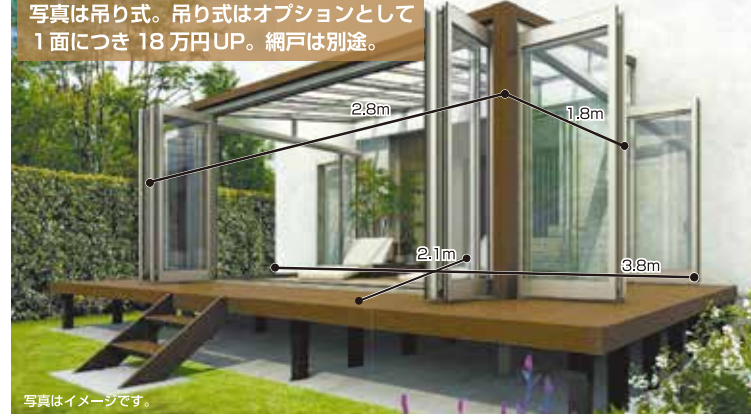

IIXIL ウィンスリーポートII・テリオスポートIII

変形した敷地にも対応可能 2台用 間口5.5m 奥行5.5m 超目玉品

台風対策にもバッチリ!
完成特価 **38.8万円**

※丸柱はオプションになります。+38,000円

明かりを通す ポリカーボネート屋根タイプ

強さに自信あり! 耐風圧強度の高いカーポート

自然光を採り入れた第二の快適スペース!

サンルーム・テラス

特典 既存のアルミテラス・デッキ 撤去費一部サービス

YKKap サンフィールⅢ 木調ガーデンルームタイプ

オススメ!

床納まり・三方掃き出しタイプの場合
完成特価 **49.8万円**

YKKap ●人工木材デッキのみ 3.8m×2.1m 完成特価 **29.8万円**
YKKap ●人工木材デッキのみ 2.7m×2.1m 完成特価 **19.8万円**

YKKap サンフィールⅢ

●テラス囲い(床デッキ材タイプ) 2.8m×1.8m