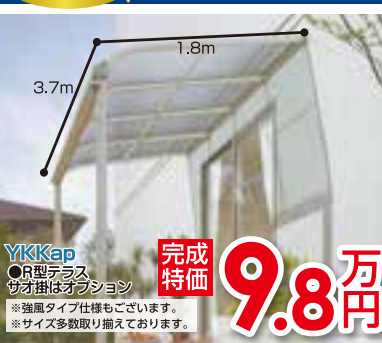

完成特価 **38.8万円**

IIXIL ウィンスリーポートⅡ・テリオスポートⅢ

変形した敷地にも  
対応可能 **2台用** 間口 5.5m  
奥行 5.5m

梅雨時期・台風対策にもバッチリ!

完成特価 **38.8万円**

※丸柱はオプションになります。+38,000円

明かりを通す ポリカーボネート屋根タイプ

YKKap  
レイナポートグラン  
●1台用 完成特価 **11.8万円**

YKKap  
レイナポートグラン  
●2台用 完成特価 **23.6万円**

強さに自信あり! 耐風圧強度の高いカーポート

YKKap  
レオンポート  
neo 55-80  
●3台用 完成特価 **65.8万円**

YKKap  
レオンポート  
neo 55-30  
●1台用 完成特価 **24.8万円**

YKKap レオンポート neo 55-55  
●2台用 完成特価 **38.8万円**

## テラス

**オススメ!** 独立型テラス

完成特価 **9.8万円**

アルミテラス

完成特価 **15.8万円**

**オススメ!** 木調テラス

完成特価 **19.8万円**