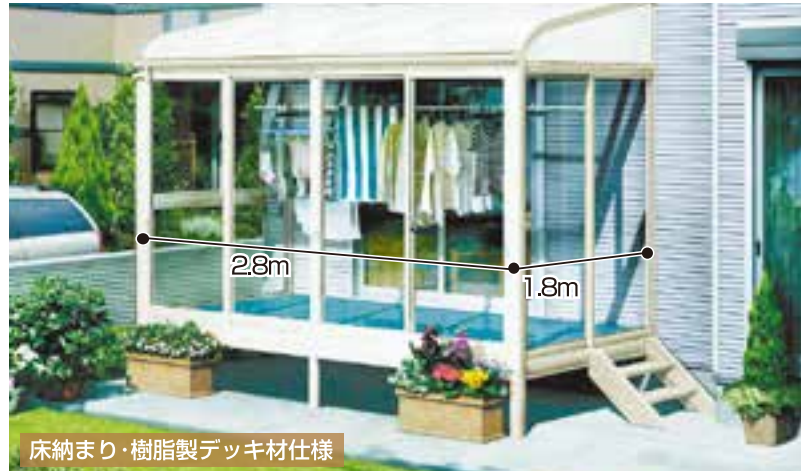

床納まり・樹脂製デッキ材仕様

オススメ!

床納まり・樹脂製デッキ材仕様

完成特価 **49.8万円**

- ●正面網戸2枚付
- ●アルミ階段はオプション
- ●ガラスは5mm透明組立済み(完成特価に入っております。)
- ●床補強(アルミ角柱75mm追加3万円)倉庫等に使用の場合床補強が必要です。

2.8m×1.8m
●テラス囲い(床デッキ材タイプ)

完成特価 **39.8万円**

正面網戸2枚付き
階段はオプション

完成特価 **49.8万円**

- ●ガラスは5mm透明組立済み(完成特価に入っております。)
- ●床補強(アルミ角柱75mm追加3万円)倉庫等に使用の場合床補強が必要です。