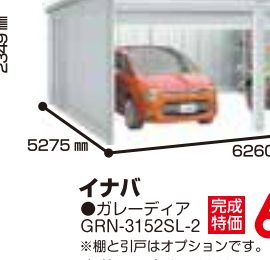

## 洗面所リフォーム

TOTO  
サクア  
W750

完成特価 **13.8万円**

お掃除がラクな大型の陶器ボウルをはじめ、  
収納量が大層にアップする独自のキャビネット  
奥ひる収納「奥ひるし」、手元に引き出  
せ、左右開きもできる「スウィング三面鏡」

- 一面鏡の場合 完成特価 **13.8万円**
- 床リフォーム 4~6万円
- 天井リフォーム 1~3.5万円
- 壁リフォーム 3~8万円

## 物置・ガレージ

物置

イナバ  
●ネクスタ  
NXN32-S 完成特価 **12.8万円**

物置

ヨドコウ  
●エルモ  
LMD-2215 完成特価 **12.8万円**

シャッターガレージ

ヨドコウ  
●エルモ ヒット  
LOD-1825HD 完成特価 **19.8万円**  
有効開口高さ:1959mm

シャッターガレージ

イナバ  
●ガレージ  
GRN-2652S 完成特価 **34.8万円**  
有効開口高さ:1818mm

シャッターガレージ

ヨドコウ  
●ドライブ  
VGB-3055 完成特価 **37.8万円**  
有効開口高さ:1892mm

シャッターガレージ

イナバ  
●ガレージ  
GRN-3152SL-2 完成特価 **65.8万円**  
有効開口高さ:1818mm

シャッターガレージ

ヨドコウ  
●ガレージ+オープンスペース  
完成特価 **62.8万円**