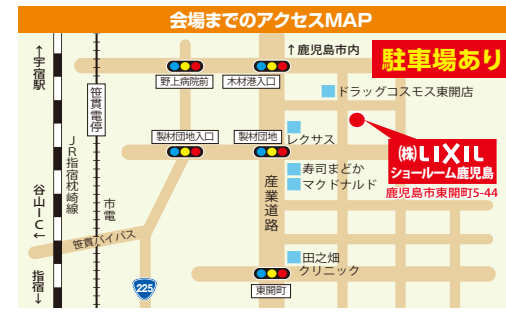

完成特価 **18.8万円**

TOTO ピュアレストQR
組み合わせ便器ピュアレストなら節水4.8ℓはもちろん、汚れにくく、「スッキリデザイン」でお掃除しやすいタンク式便器です。

完成特価 **14.8万円**

LIXIL 4月7日(土)

AM10:00~PM5:00
[会場] LIXILショールーム鹿児島
住所:鹿児島市東開町5-44

新生活応援リフォーム大相談会

入場無料
■展示商品: システムバス・システムキッチン・トイレ・洗面台・カーポート・サンルーム、他エクステリア各種