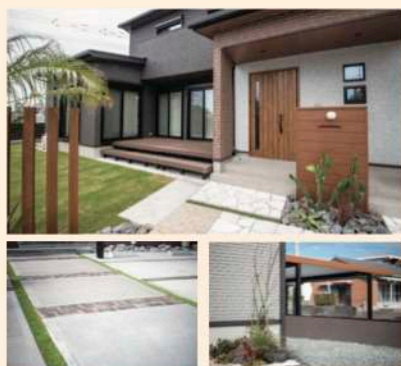

母の日に、家族みんなが喜ぶカーポートをおくりませんか？

家の引き渡しの半年前にはご相談ください。家の図面ができた段階でも構いません。早ければ早いほど、ご希望の完成日に合わせた施工日程の調整が可能になります。

新築を購入した時に、外構とエクステリアを注文するタイミングは？

オシャレな外構・エクステリアについて...

上水流社長のワンポイントアドバイス!

なんでもお答えいたします!

理想の外構・エクステリアを完成させるためには最低でも200万円程の予算が必要です。(鹿児島市内平均)

外構とエクステリアの予算はどのくらい必要？

カーポートだとツートーンカラーがオススメです。家の色味に合わせてカーポートもツートーンカラーで全体の統一感を出すことでオシャレに仕上がります。ツートーンカラーの実績もたくさんあり、ブラック+木目調・ビュアシルバー+木目調の組み合わせは弊社限定です。詳しくは、チラシ右側をご覧ください。

インフォメーション住宅産業のオススメは？

最近では、大きめの岩や石、粒の粗い砂などを使ったロックガーデンが人気急上昇中です。水はけも良く、メンテナンスも難しくありません。低予算でオシャレに仕上げることもできるというメリット盛りだくさんのロックガーデン、ぜひご検討ください。