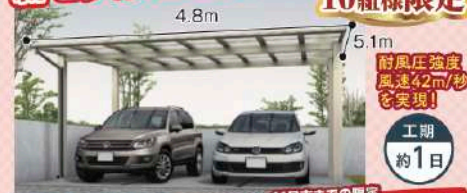

※ポリカ屋根標準装備
※天井カーテンはオプション

アルミテラス 工期約1日 YKK AP
ソラリアテラス屋根

完成特価 **11.0万円** (税抜)
(税込121,000円)

※強風タイプ仕様もございます。
※サイズ多数取り揃えております。

carport カーポート

あこがれのカーポートがおどろきの価格で実現!

火山灰や
雨対策に!

明かりを通すポリカーボネート屋根タイプ
新モデルで登場!
先着
10組様限定

11月までの限定
注目の大特価!
しかも、標準取付工事費込み!
YKK AP エフルージュ
ツインFIRST
2台用
間口4.8m
奥行5.1m
完成特価 **37.0万円** (税抜)
(税込407,000円)

その他サイズあり! 商品+標準組立取付費 + 別途消費税

工期約1日 NEW! YKK AP
ジーポートPro
(1500タイプ) 1台用
先着
10組様限定

耐風圧強度
風速42m/秒
を突破!
工期約1日
完成特価 **28.0万円** (税抜)
(税込308,000円)

NEW! 先着
10組様限定
YKK AP
ジーポートPro
(900タイプ) 3台用
完成特価 **68.0万円** (税抜)
(税込748,000円)

商品+標準組立取付費 + 別途消費税

定番の人気カーポートが驚きの価格で!! 限られた敷地にも対応!

YKK AP
アリュース (600タイプ) 1台用
工期約1日 完成特価 **13.0万円** (税抜)
(税込143,000円)

商品+標準組立取付費 + 別途消費税