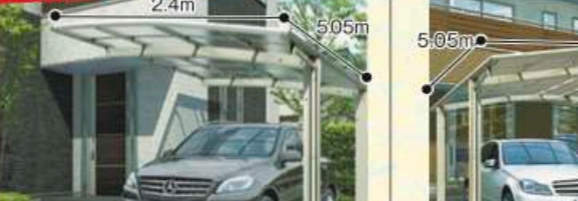

明かりを通すポリカーボネート屋根タイプ

新モデルで登場! 先着10組様限定

熱線遮断ポリカ込み

YKK AP エフルージュ ツインFIRST

2台用 間口4.8m 奥行5.1m

37.8万円 (税抜) (税込415,800円)

商品+標準組立取付費+別途消費税

定番の人気カーポートが驚きの価格で!!